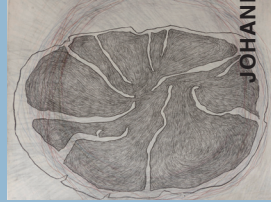

JOHANNA HELBLING-FELIX