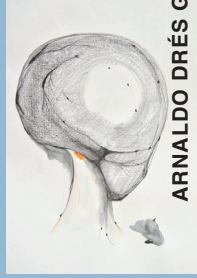

EBERHARD FREUDENREICH

ARNALDO DRÉS GONZÁLEZ

linientreu

JOHANNA HELBLING-FELIX

PETER RIEK

KONRAD SCHMID

KARL VOLLMER

linientreu

EBERHARD FREUDENREICH / ARNALDO DRÉS GONZÁLEZ / JOHANNA HELBLING-FELIX
/ PETER RIEK / KONRAD SCHMID / KARL VOLLMER

Zur Eröffnung der Ausstellung

linientreu

am Mittwoch, den 7. Juni, 17 bis 21 Uhr

laden die Galerien **Ruth Sachse** und **holzauer hamburg**
gemeinsam ein.